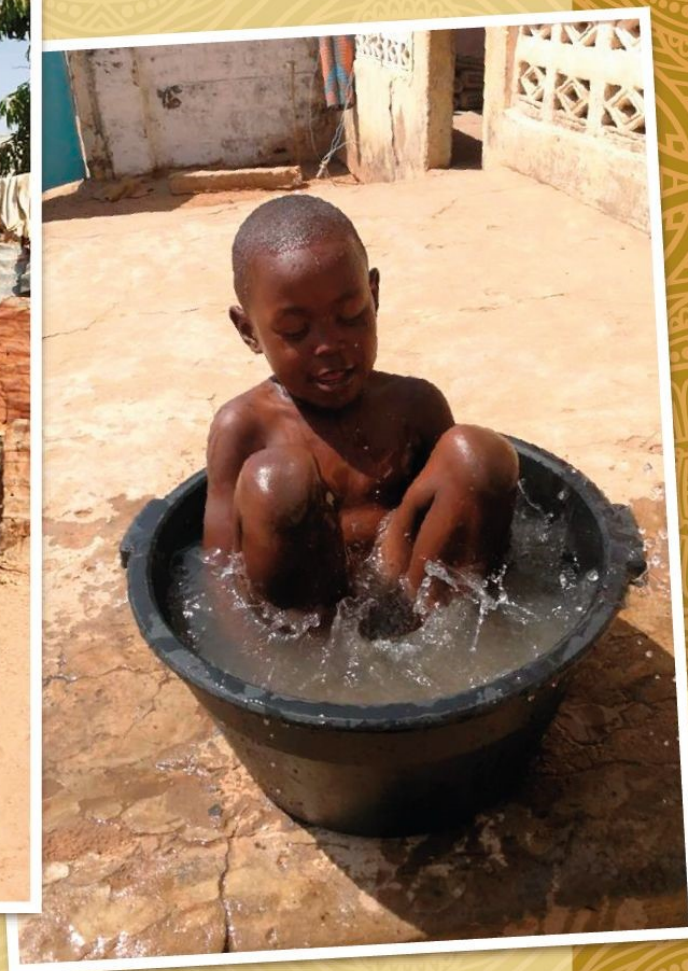

CAPELLA DE SALA D'EXPOSICIONS SANT ANTONI

GÀMBIA A LES TEVES MANS

Exposició fotogràfica
de l'Associació Amb les teves mans
De l'11 al 28 de febrer

Horari: d'11 a 14 h i de 17 a 20 h
Dimarts, dimegnes i festius tancat